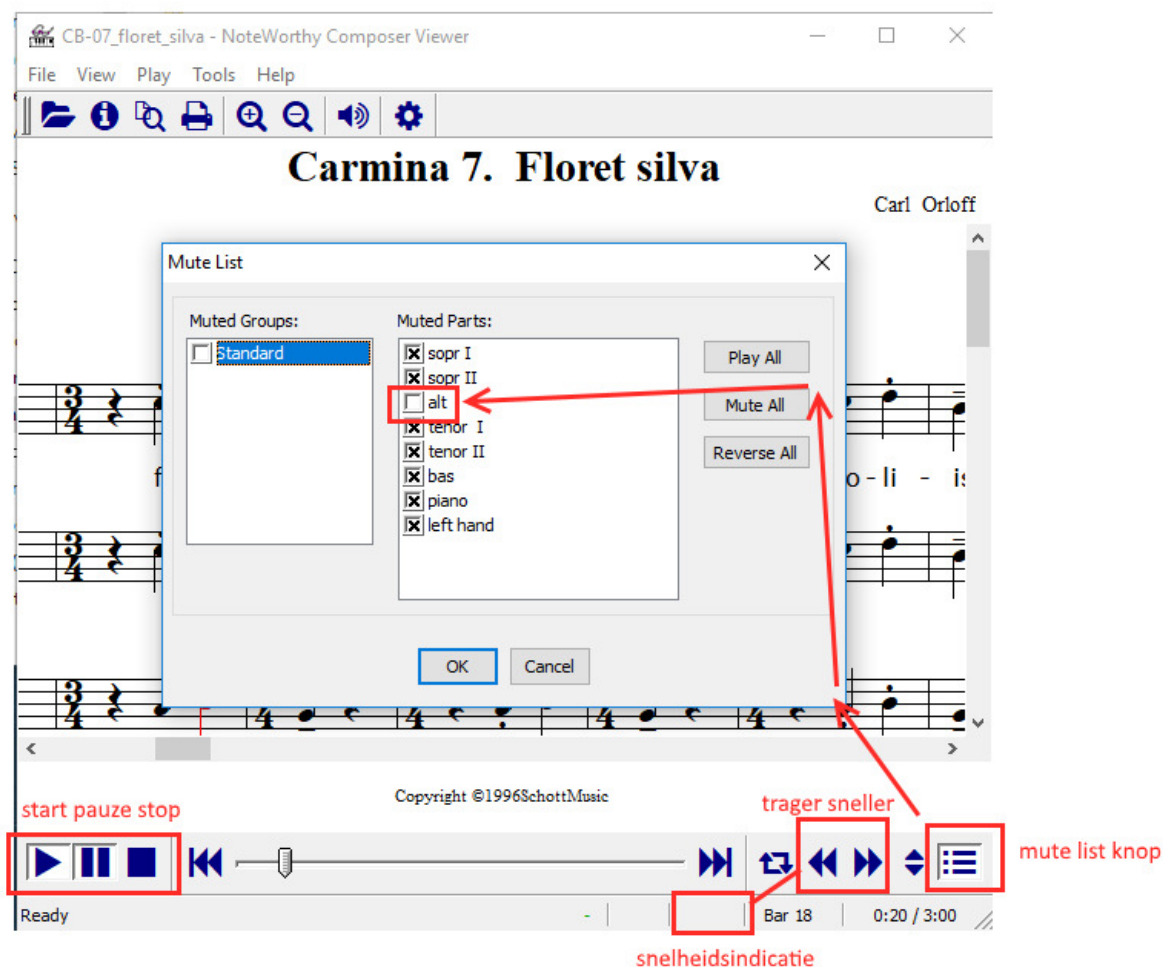

Snel Start handleiding voor gebruik van Noteworthy Composer Viewer

Het gratis programma NWC Viewer is uitstekend geschikt om je koorpartijen mee te oefenen.

De belangrijkste functie daarbij is de **Mute List**. Die kan worden opgeroepen met de knop rechtsonder. Met deze functie kun je als je begint met het oefenen van een nieuw stukje alle andere stemmen op stil te zetten zodat je alleen je eigen partij nog hoort. Vervolgens kun je als je het stuk begint te beheersen de andere stemmen weer aanzetten.

Verder is de **Vertraag / Versnel** functie handig. Na gebruik daarvan toont het indicator veld de afwijking t.o.v. het standaard ingestelde tempo.

Het gebruik van de Start, Pause en Stop knop is als bij andere Apps en spreekt voor zich.